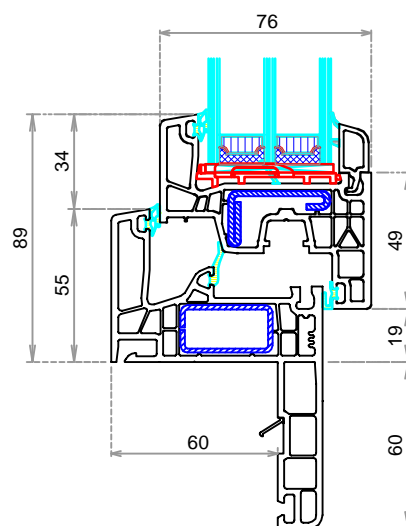

Termic 76 Small Telaio Z 60