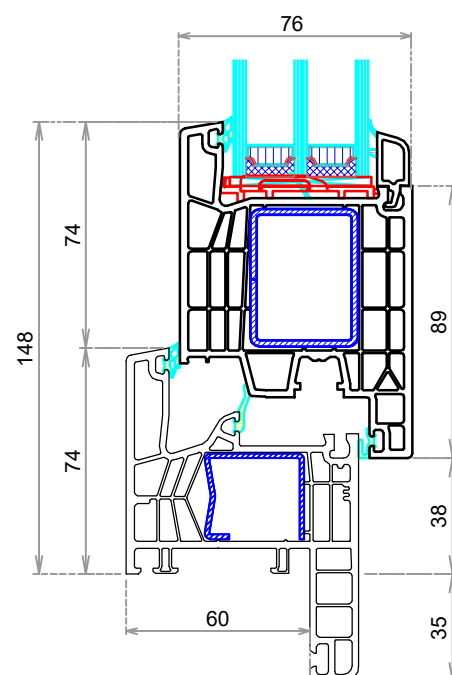

Termic 76 Portoncino Telaio Z 35