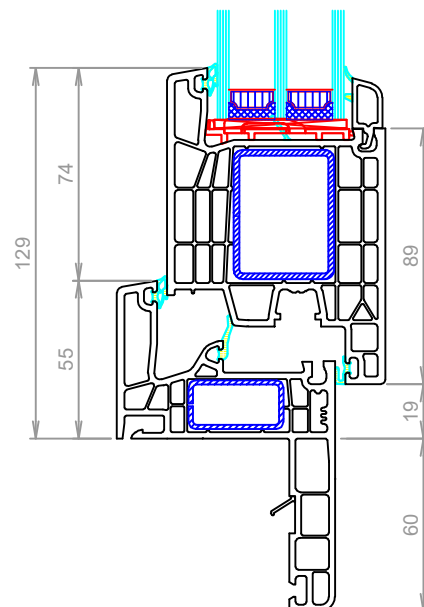

Termic 76 Porta Veranda Telaio Z 60