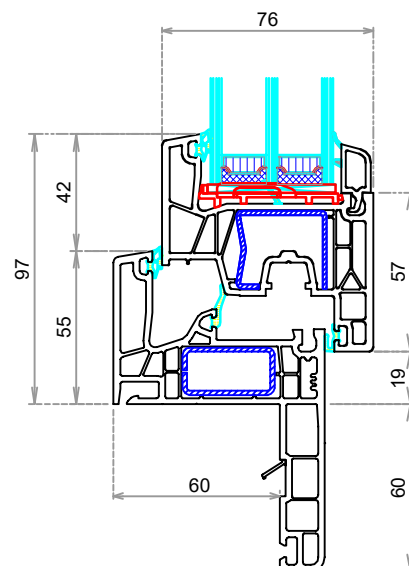

Termic 76 Telaio Z 60